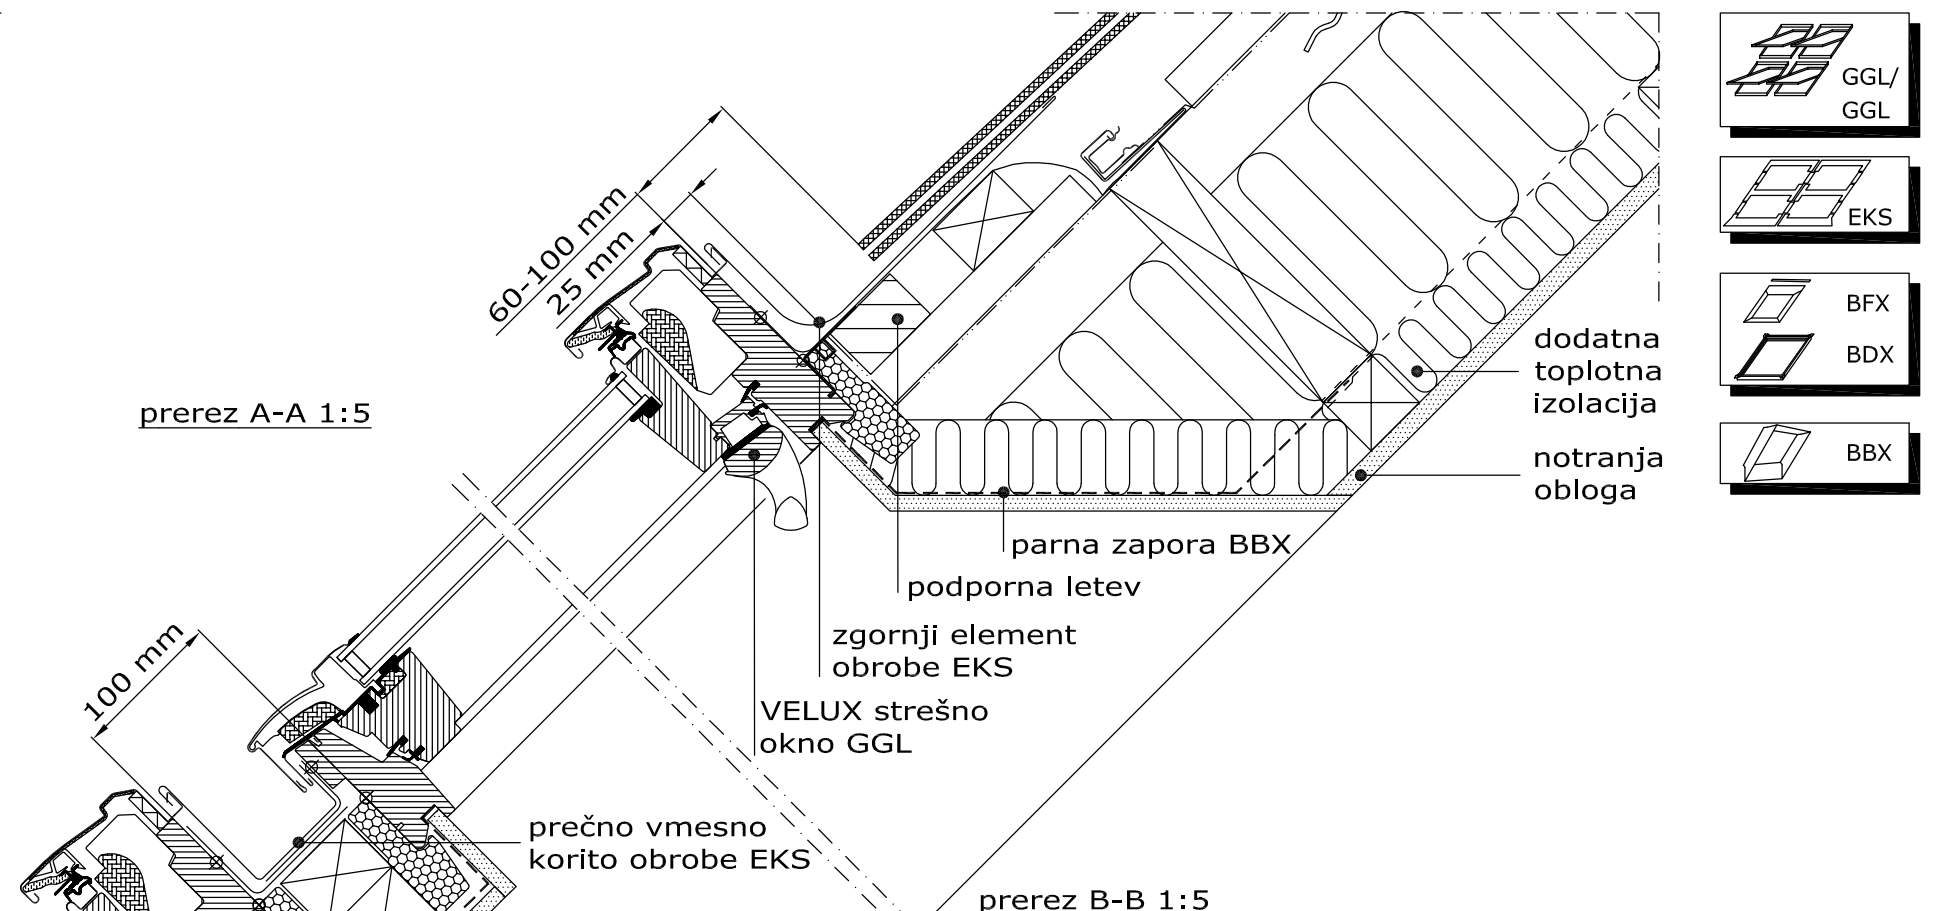

© 2014 VELUX Group
 @ ime in znak VELUX sta zaščiteni blagovni znamki

- GGL/
GGL
- EKS
- BFX
- BDX
- BBX

dodatna toplotna izolacija
 notranja obloga

spodnji element obrobe EKS
 sekundarni priklop BFX
 kritina
 izolacijski okvir BDX
 prezračevalni kanal
 toplotna izolacija
 parna zapora BBX
 notranja obloga

paropropustna folija

parna ovira

Mere preverite na objektu!

Risbo je dovoljeno uporabljati le v celoti.
 Risba je informativnega značaja in navedene mere so zgolj priporočljive ter niso v natančnem merilu.

vgradnja štirih VELUX strešnih oken GGL z obrobo EKS, z izolacijskim vgradnim setom BDX in s parno zaporo BBX v streho s tanko ravno kritino

A3
 merilo 1:5 / 1:20

VELUX

VELUX Slovenija d.o.o.
 www.VELUX.si