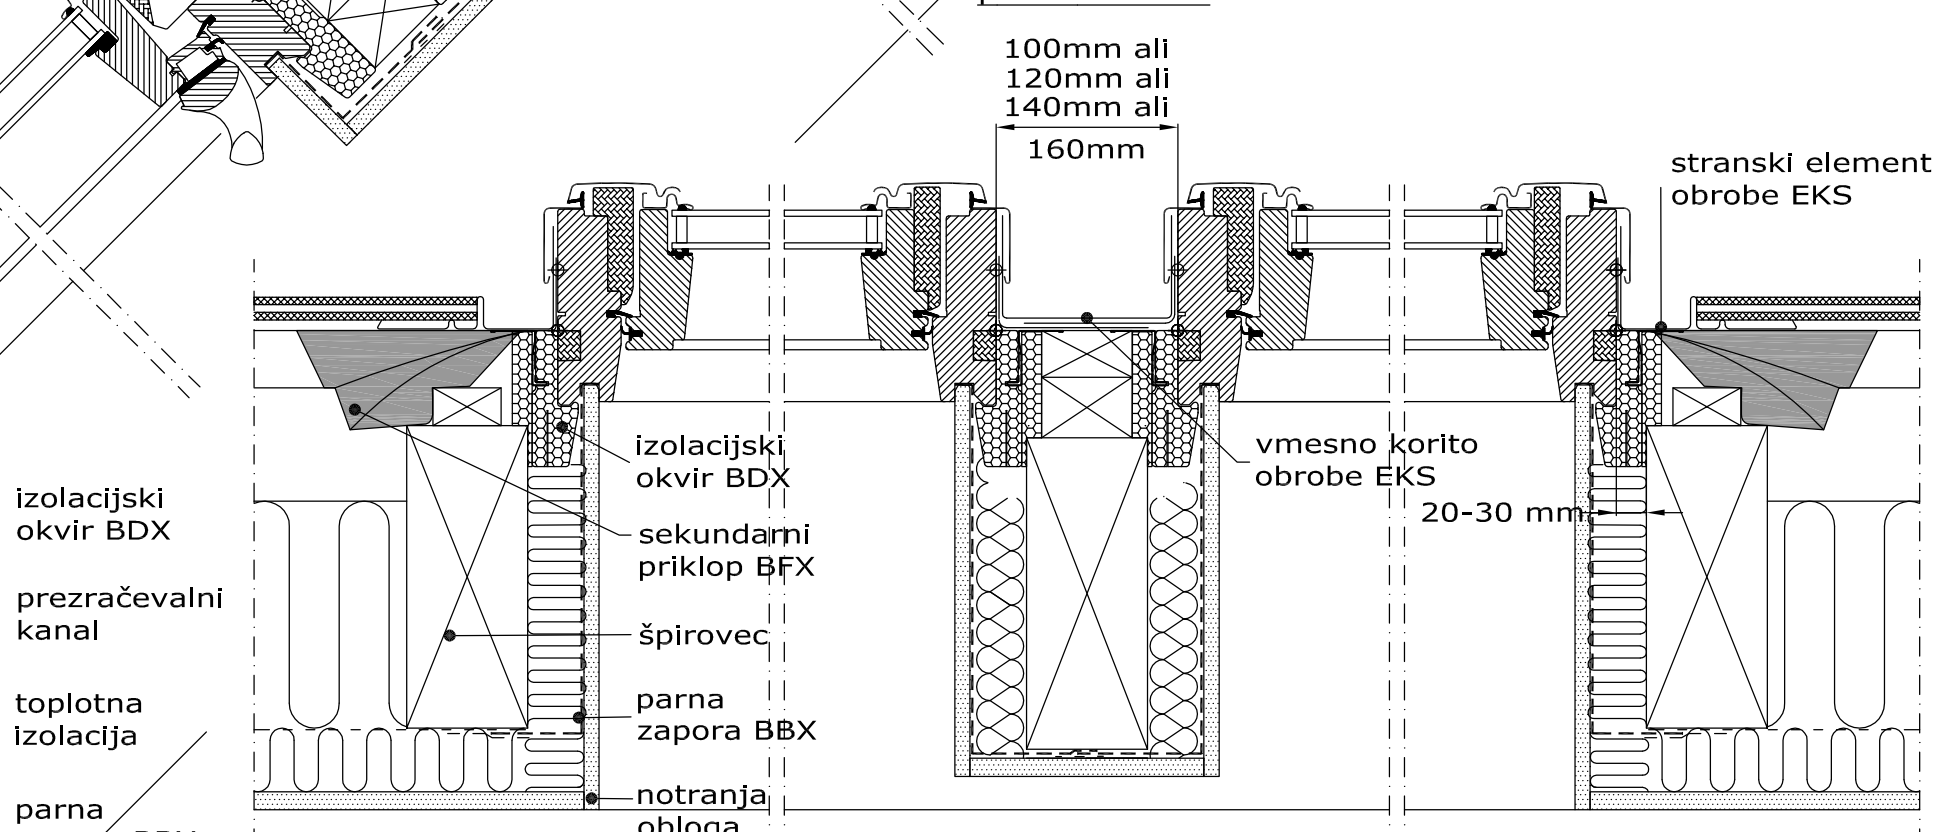

© 2014 VELUX Group
 @ ime in znak VELUX sta zaščiteni blagovni znamki

- GGL/
GGL
- EKS
- BFX
- BDX
- BBX

dodatna toplotna izolacija
 notranja obloga

spodnji element obrobe EKS
 sekundarni priklop BFX
 kritina
 izolacijski okvir BDX
 prezračevalni kanal
 toplotna izolacija
 parna zapora BBX
 notranja obloga

paropropustna folija

parna ovira

Mere preverite na objektu!

Risbo je dovoljeno uporabljati le v celoti.
 Risba je informativnega značaja in navedene mere so zgolj priporočljive ter niso v natančnem merilu.

vgradnja štirih VELUX strešnih oken GGL z obrobo EKS, z izolacijskim vgradnim setom BDX in s parno zaporo BBX v streho s tanko ravno kritino

A3
 merilo 1:5 / 1:20

VELUX

VELUX Slovenija d.o.o.
 www.VELUX.si